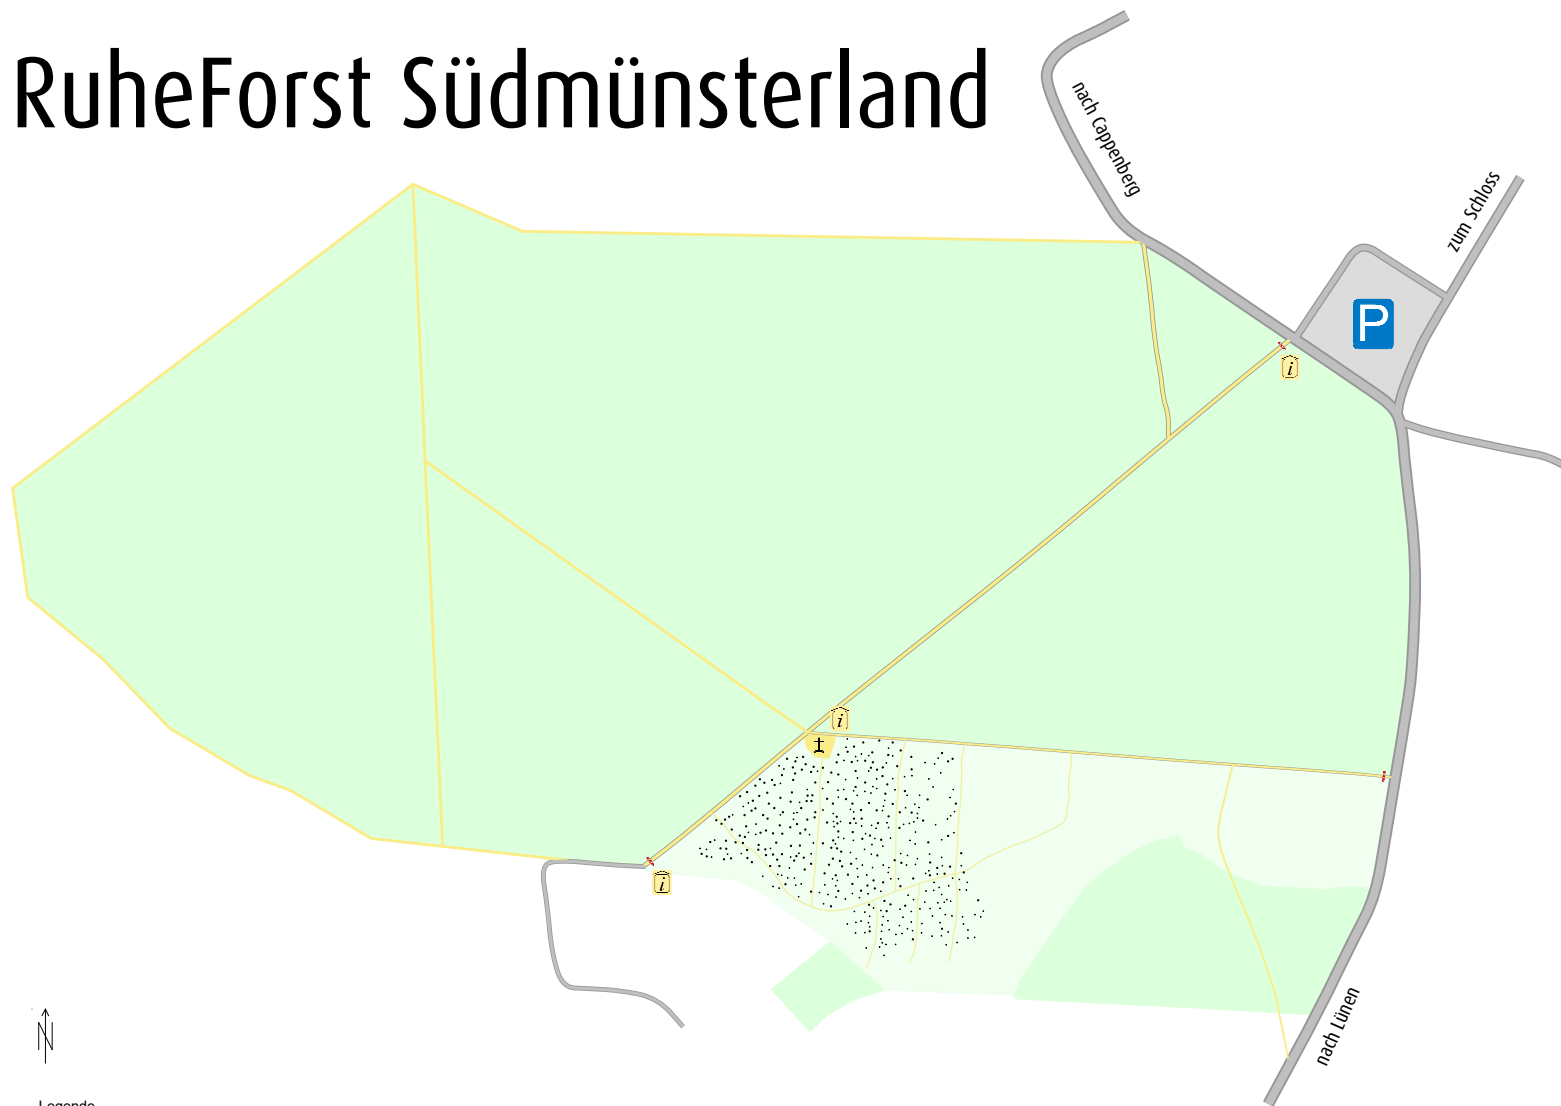

RuheForst Südmünsterland

Legende

Symbole

- | | | |
|-------------------|---------------|----------------|
| RuheBiotop | Fußweg | Andachtsstelle |
| Abschnitt A | Schmäler Pfad | Info-Tafel |
| Naturschutzfläche | Straße | Parkplatz |
| Parkplatz | Waldweg | Schranke |
| Andachtsplatz | | |

Baumarten

- | | |
|-----------------|-------------------------|
| Buche (Bu) | Ahorn (Ah) |
| Hainbuche (HBu) | Esche (Es) |
| Eiche (Ei) | Lärche (Lä) |
| Roteiche (REi) | Eibe (Eib) |
| Linde (Li) | Baumstumpf, Stock (Stu) |
| Pappel (Pa) | Totholz (TH) |